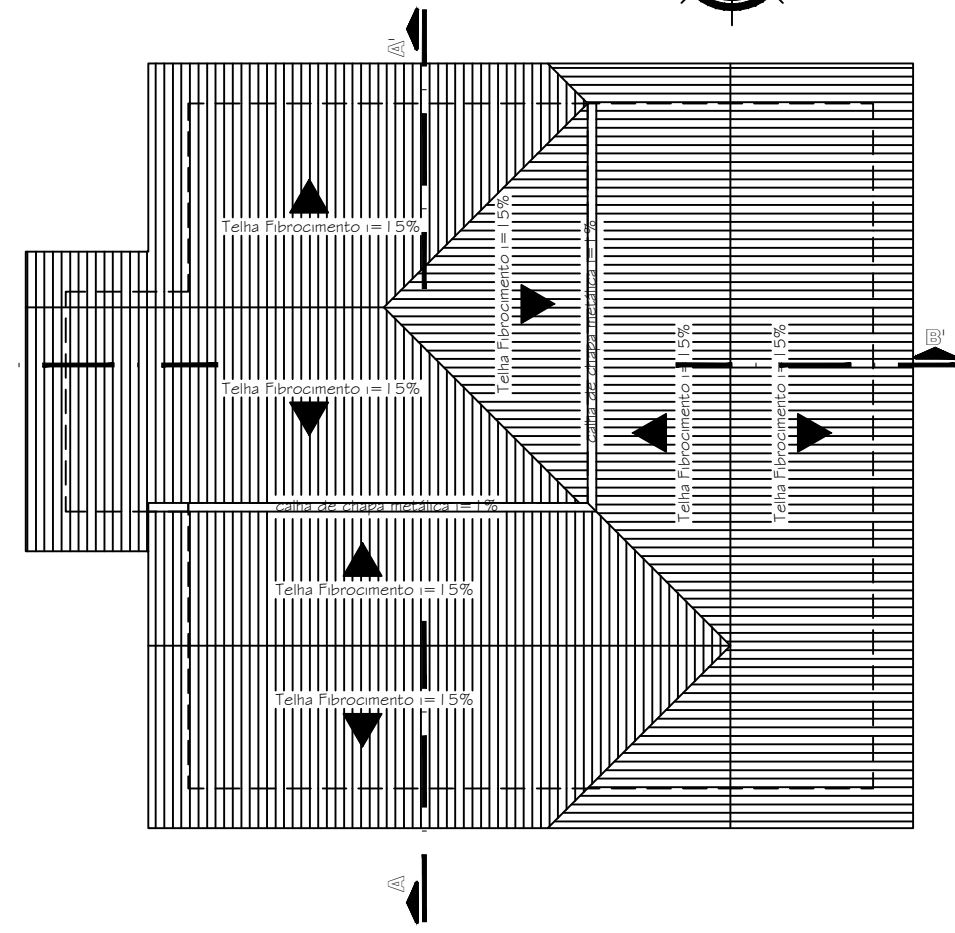

PLANTA BAIXA
ESC.: 1/75

LEGENDA

CONSTRUÇÃO EXISTENTE

PLANTA DE COBERTURA
ESC.: 1/125

AMPLIAÇÃO E REFORMA E.M.E.I. CRIANÇA FELIZ

02	E.M.E.I. CRIANÇA FELIZ - FAZENDA SÃO JOSÉ		PROJETO ARQUITETÔNICO PLANTA BAIXA E PLANTA DE COBERTURA	
	<p>ENDEREÇO</p> <p>Rua Eugênio Faller Localidade Fazenda São José Paverama/RS</p>		<p>PROPRIETÁRIO</p> <p>Município de Paverama</p>	
	<p>RESPONSÁVEL TÉCNICO</p> <p style="text-align: center;">Eng. Civil Éder Josué Kussler CREA RS 163082-D</p>		<p>DATA</p> <p style="text-align: center;">MAIO/ 2021</p>	
		<p>ÁREA</p> <p>Reforma : 95,00m² Ampliação : 57,28m² Área total : 152,28m²</p>		<p>ESCALA</p>