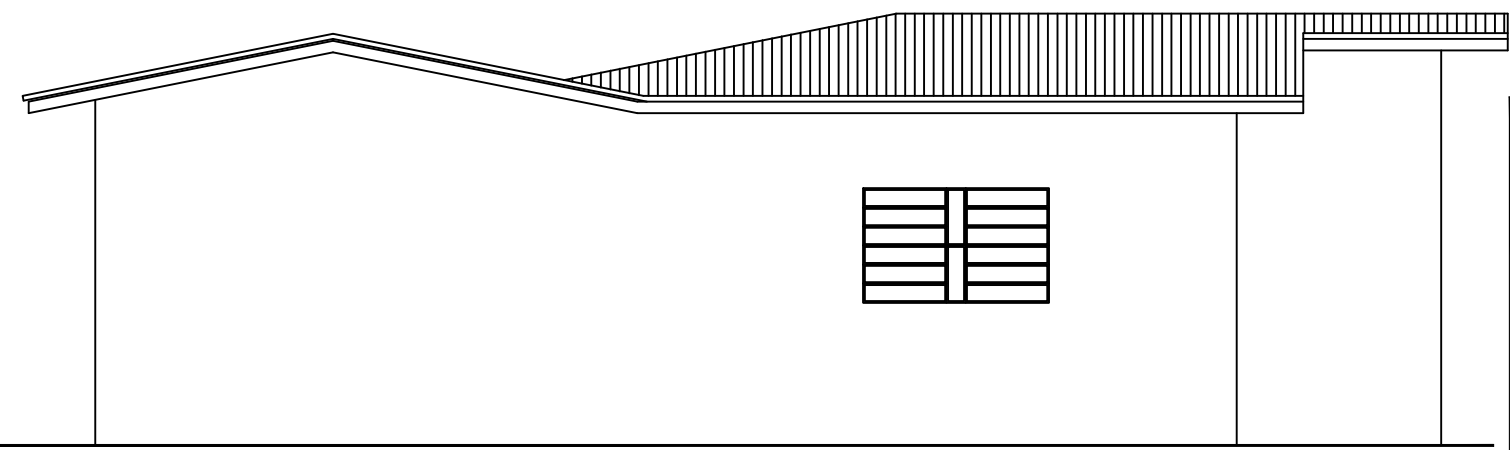

CORTE A,A'
ESC.: 1/75

FACHADA SUL
ESC.: 1/75

CORTE B,B'
ESC.: 1/75

FACHADA OESTE
ESC.: 1/75

AMPLIAÇÃO E REFORMA E.M.E.I. CRIANÇA FELIZ

03	E.M.E.I. CRIANÇA FELIZ - FAZENDA SÃO JOSÉ		PROJETO ARQUITETÔNICO FACHADAS E CORTES	
	<small>ENDEREÇO</small> Rua Eugênio Faller Localidade Fazenda São José Paverama/RS		<small>PROPRIETÁRIO</small> Município de Paverama	
	<small>RESPONSÁVEL TÉCNICO</small> Eng. Civil Éder Josué Kussler CREA RS 163082-D		<small>DATA</small> MAIO/2021	
	<small>FRANCHA</small>		<small>ÁREA</small> Reforma : 95,00m ² Ampliação : 57,28m ² Área total : 152,28m ²	