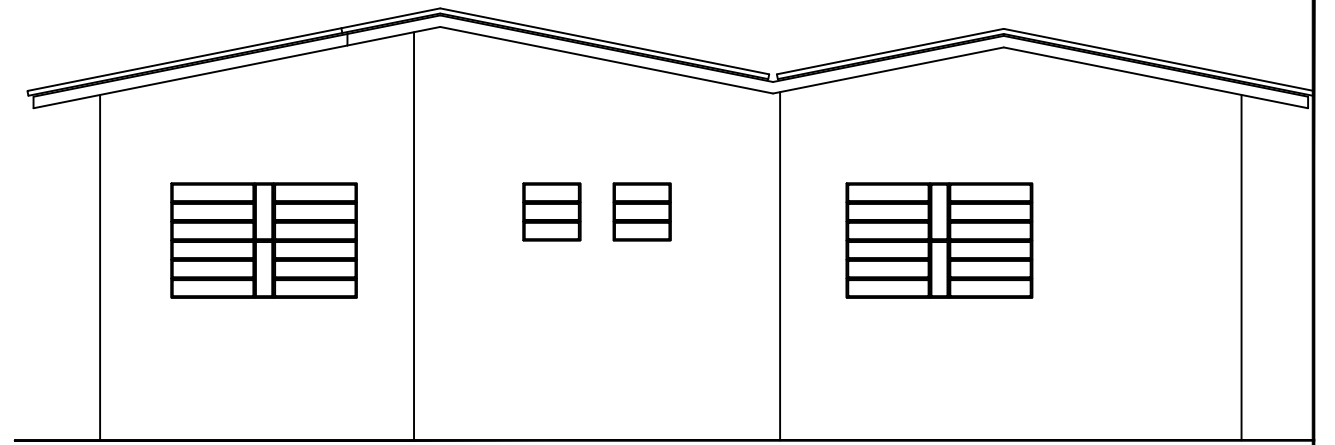

CORTE A,A'
ESC.: 1/75

FACHADA SUL
ESC.: 1/75

CORTE B,B'
ESC.: 1/75

FACHADA OESTE
ESC.: 1/75

AMPLIAÇÃO E REFORMA E.M.E.I. CRIANÇA FELIZ

03	E.M.E.I. CRIANÇA FELIZ - FAZENDA SÃO JOSÉ		PROJETO ARQUITETÔNICO FACHADAS E CORTES	
	<small>ENDEREÇO</small> Rua Eugênio Faller Localidade Fazenda São José Paverama/RS		<small>PROPRIETÁRIO</small> Município de Paverama	
	<small>RESPONSÁVEL TÉCNICO</small> Eng. Civil Éder Josué Kussler CREA RS 163082-D		<small>DATA</small> MAIO/2021	
	<small>FRANCHA</small>		<small>ÁREA</small> Reforma : 95,00m ² Ampliação : 57,28m ² Área total : 152,28m ²	