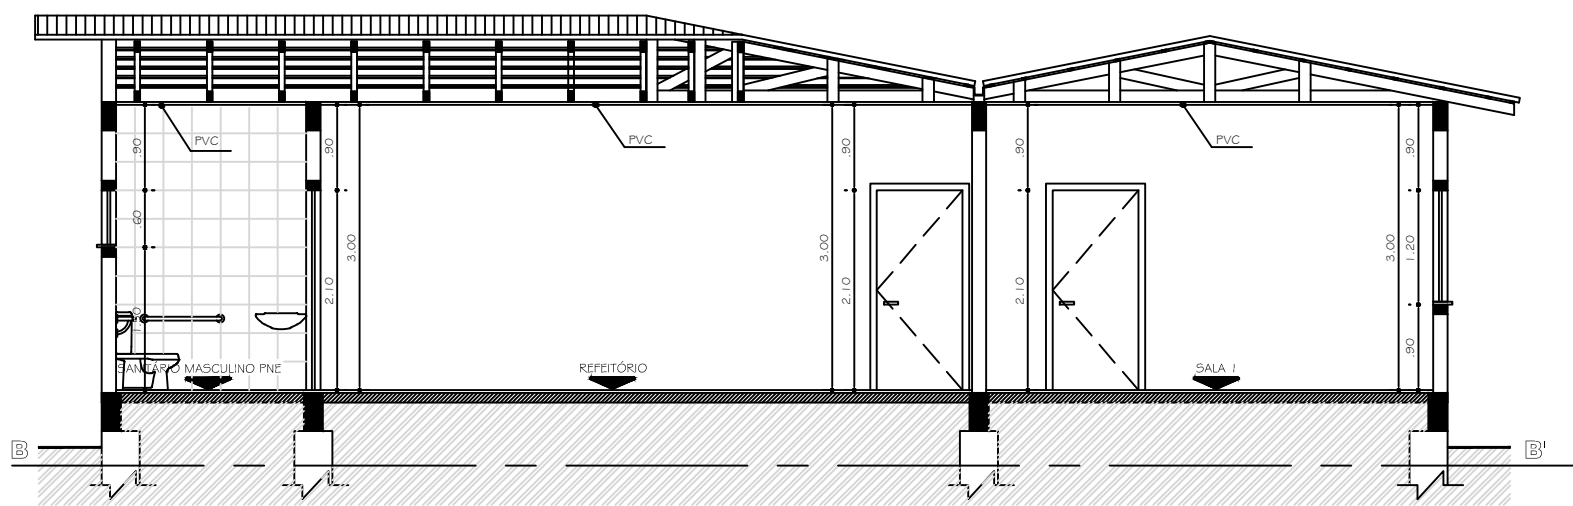

CORTE A,A'
ESC.: 1/75

FACHADA SUL
ESC.: 1/75

CORTE B,B'
ESC.: 1/75

FACHADA OESTE
ESC.: 1/75

AMPLIAÇÃO E REFORMA E.M.E.I. CRIANÇA FELIZ

03	E.M.E.I. CRIANÇA FELIZ - FAZENDA SÃO JOSÉ		PROJETO ARQUITETÔNICO FACHADAS E CORTES	
	<small>ENDEREÇO</small> Rua Eugênio Faller Localidade Fazenda São José Paverama/RS		<small>PROPRIETÁRIO</small> Município de Paverama	
	<small>RESPONSÁVEL TÉCNICO</small> Eng. Civil Éder Josué Kussler CREA RS 163082-D		<small>DATA</small> MAIO/2021	
	<small>FRANCHA</small>		<small>ÁREA</small> Reforma : 95,00m ² Ampliação : 57,28m ² Área total : 152,28m ²	